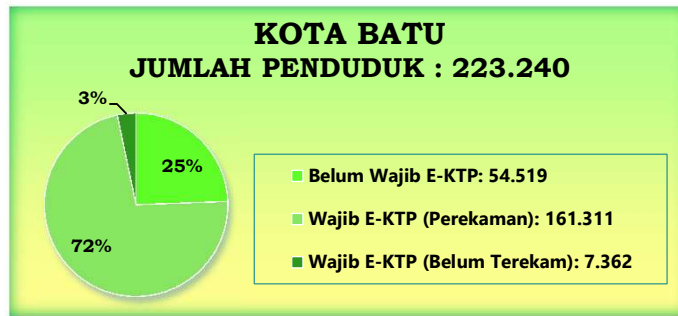

LAPORAN PENDUDUK DALAM PELAKSANAAN PEREKAMAN E-KTP
Desember - 2021

KOTA BATU

JUMLAH PENDUDUK	WAJIB KTP	Belum Wajib E-KTP: 54.519	Wajib E-KTP (Perekaman): 161.311	Wajib E-KTP (Belum Terekam): 7.362
223.193	168.674	54.519	161.311	7.363

KECAMATAN BATU

JUMLAH PENDUDUK	WAJIB KTP	Belum Wajib E-KTP: 24.886	Wajib E-KTP (Perekaman): 73.810	Wajib E-KTP (Belum Terekam): 3.396
102.092	77.206	24.886	73.810	3.396

KECAMATAN BUMIAJI

JUMLAH PENDUDUK	Wajib KTP	Belum Wajib E-KTP: 15.231	Wajib E-KTP (Perekaman): 47.041	Wajib E-KTP (Belum Terekam): 2.156
64.428	49.197	15.231	47.041	2.156