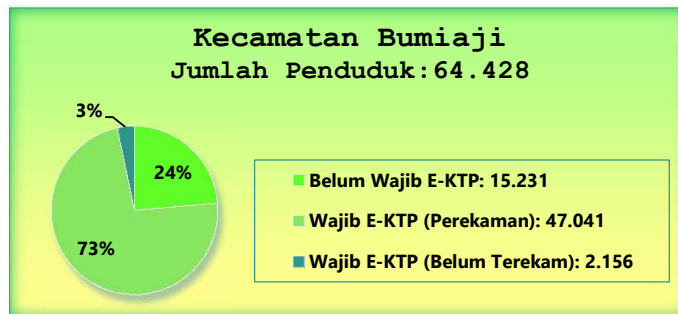

KECAMATAN BUMIAJI

JUMLAH PENDUDUK	Wajib KTP	Belum Wajib E-KTP: 15.231	Wajib E-KTP (Perekaman): 47.041	Wajib E-KTP (Belum Terekam): 2.156
64.428	49.197	15.231	47.041	2.156