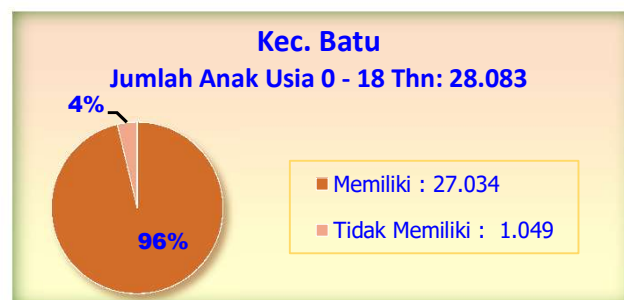

Tabel Data Cakupan Kepemilikan Akta - Kota Batu

Per Tanggal 31 Desember 2021

NO	Wilayah	PENDUDUK				Anak 0 - 18 Tahun			
		JUMLAH	Memiliki : 122.650	%	Tidak Memiliki : 100.543	JUMLAH	Memiliki : 56.416	%	Tidak Memiliki : 1.950
1	KOTA BATU	223.193	122.650	55	100.543	61.366	59.416	97	1.950

NO	KECAMATAN	PENDUDUK				Anak 0 - 18 Tahun			
		JUMLAH	Memiliki : 56.018	%	Tidak Memiliki : 46.074	JUMLAH	Memiliki : 27.034	%	Tidak Memiliki : 1.049
1	BATU	102.092	56.018	55	46.074	28.083	27.034	96	1.049