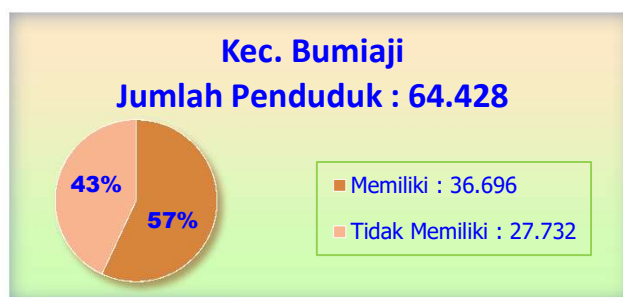

NO	KECAMATAN	PENDUDUK				Anak 0 - 18 Tahun			
		JUMLAH	Memiliki : 36.696	%	Tidak Memiliki : 27.732	JUMLAH	Memiliki : 16.810	%	Tidak Memiliki : 337
1	Bumiaji	64.428	36.696	57	27.732	17.147	16.810	98	337