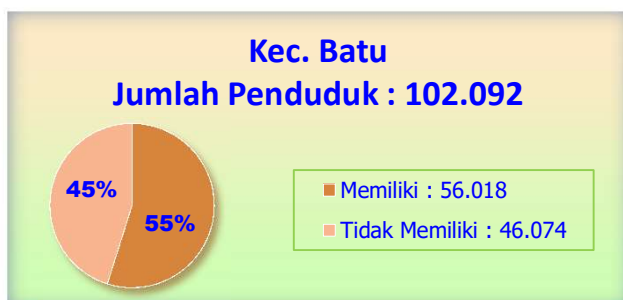

Tabel Data Cakupan Kepemilikan Akta - Kota Batu

Per Tanggal 31 Desember 2021

NO	Wilayah	PENDUDUK				Anak 0 - 18 Tahun			
		JUMLAH	Memiliki : 122.650	%	Tidak Memiliki : 100.543	JUMLAH	Memiliki : 56.416	%	Tidak Memiliki : 1.950
1	KOTA BATU	223.193	122.650	55	100.543	61.366	59.416	97	1.950

NO	KECAMATAN	PENDUDUK				Anak 0 - 18 Tahun			
		JUMLAH	Memiliki : 56.018	%	Tidak Memiliki : 46.074	JUMLAH	Memiliki : 27.034	%	Tidak Memiliki : 1.049
1	BATU	102.092	56.018	55	46.074	28.083	27.034	96	1.049