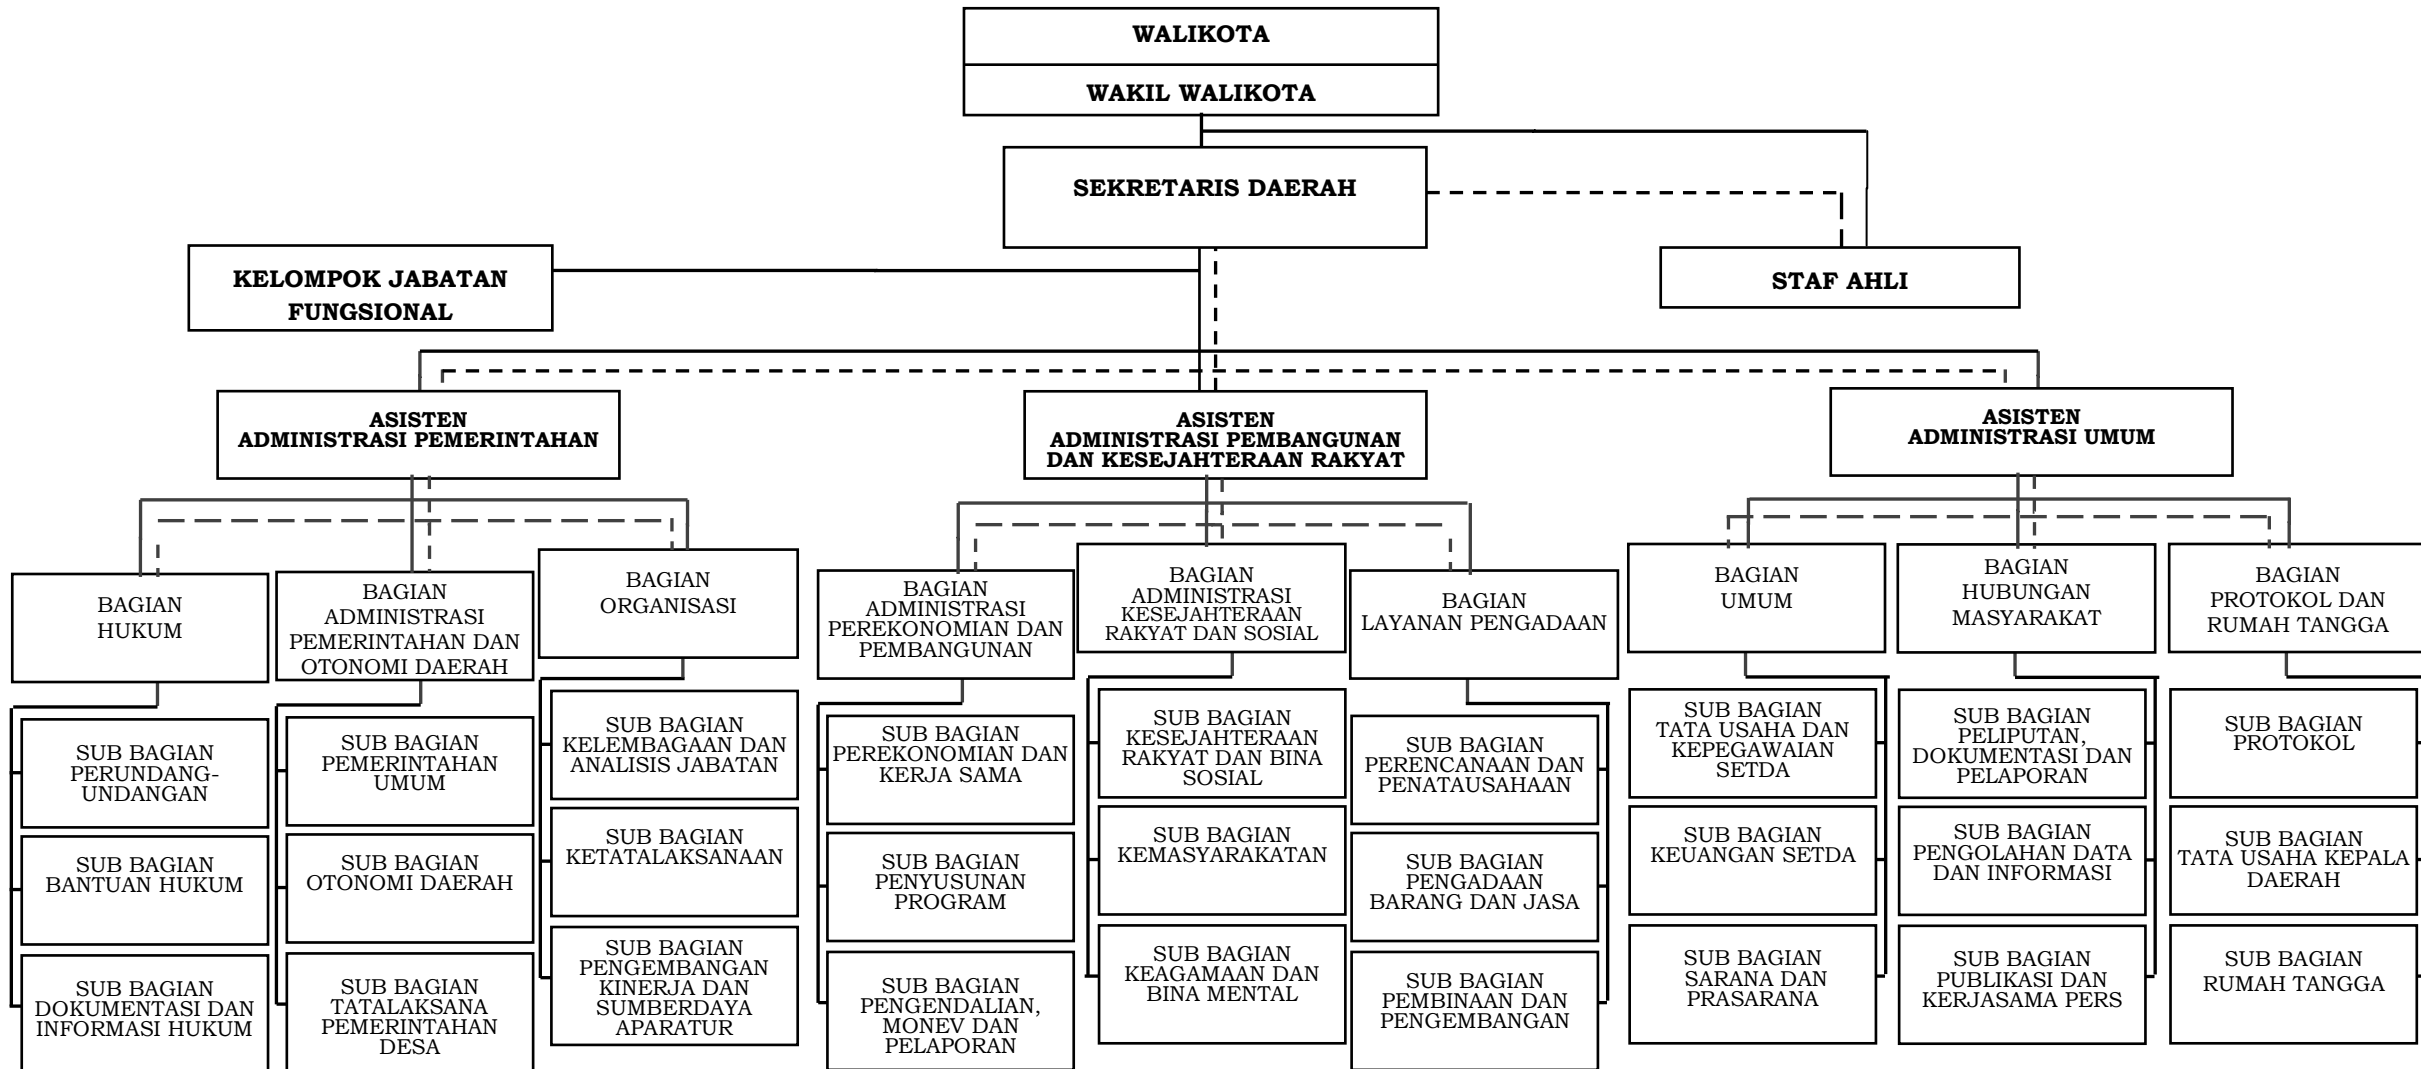

**BAGAN STRUKTUR ORGANISASI
SEKRETARIAT DAERAH KOTA BATU**

GARIS KOMANDO ———
GARIS KOORDINASI - - - -

WALIKOTA BATU,

TTD

EDDY RUMPOKO