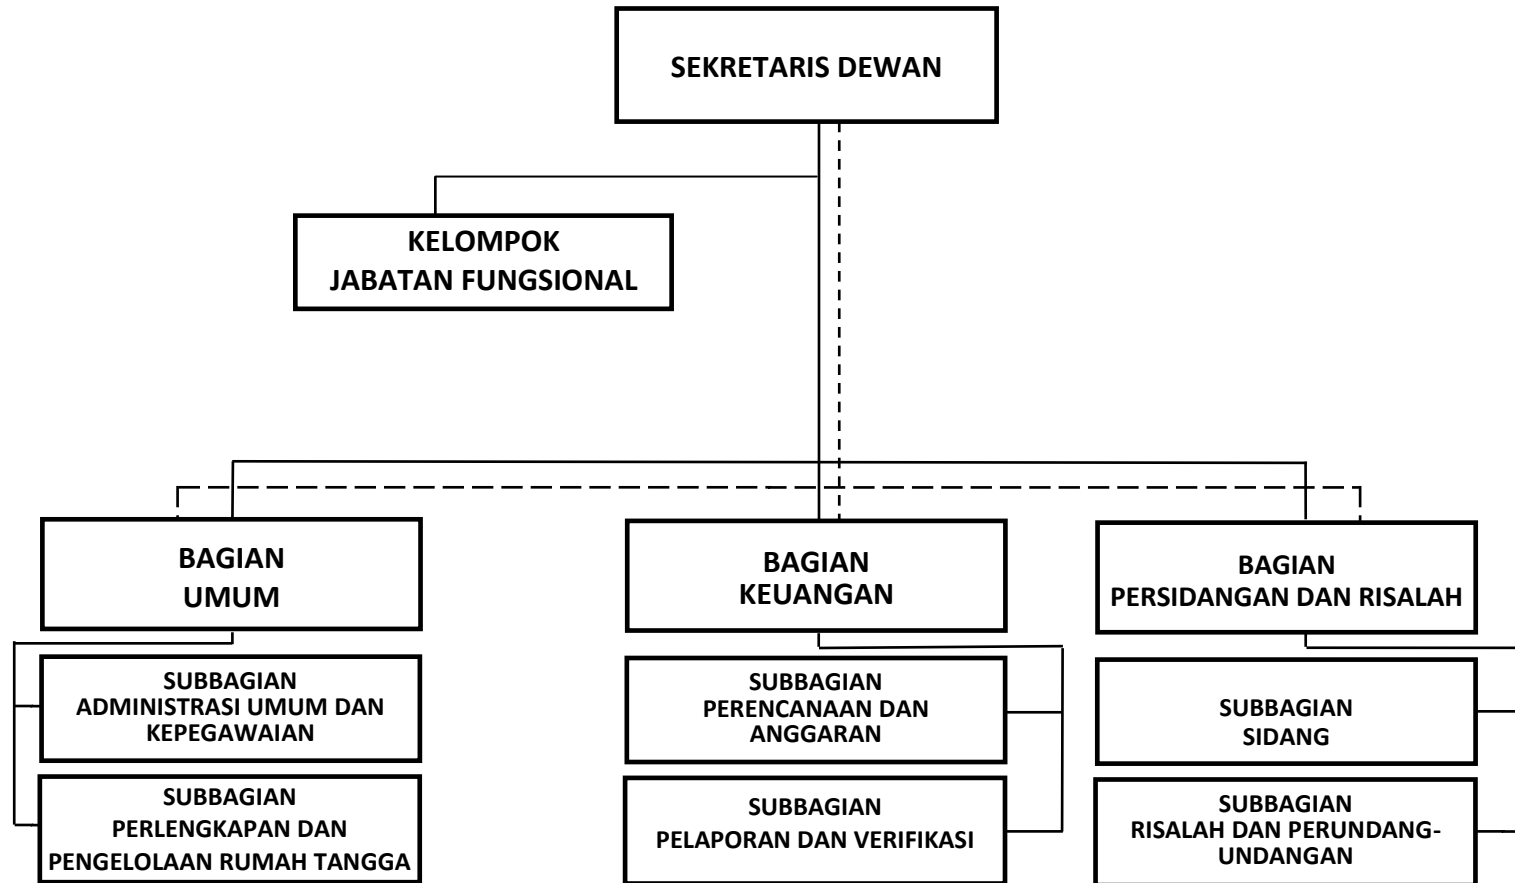

**BAGAN STRUKTUR ORGANISASI  
SEKRETARIAT DEWAN PERWAKILAN RAKYAT DAERAH KOTA BATU**

**WALIKOTA BATU,**

**TTD**

**EDDY RUMPOKO**