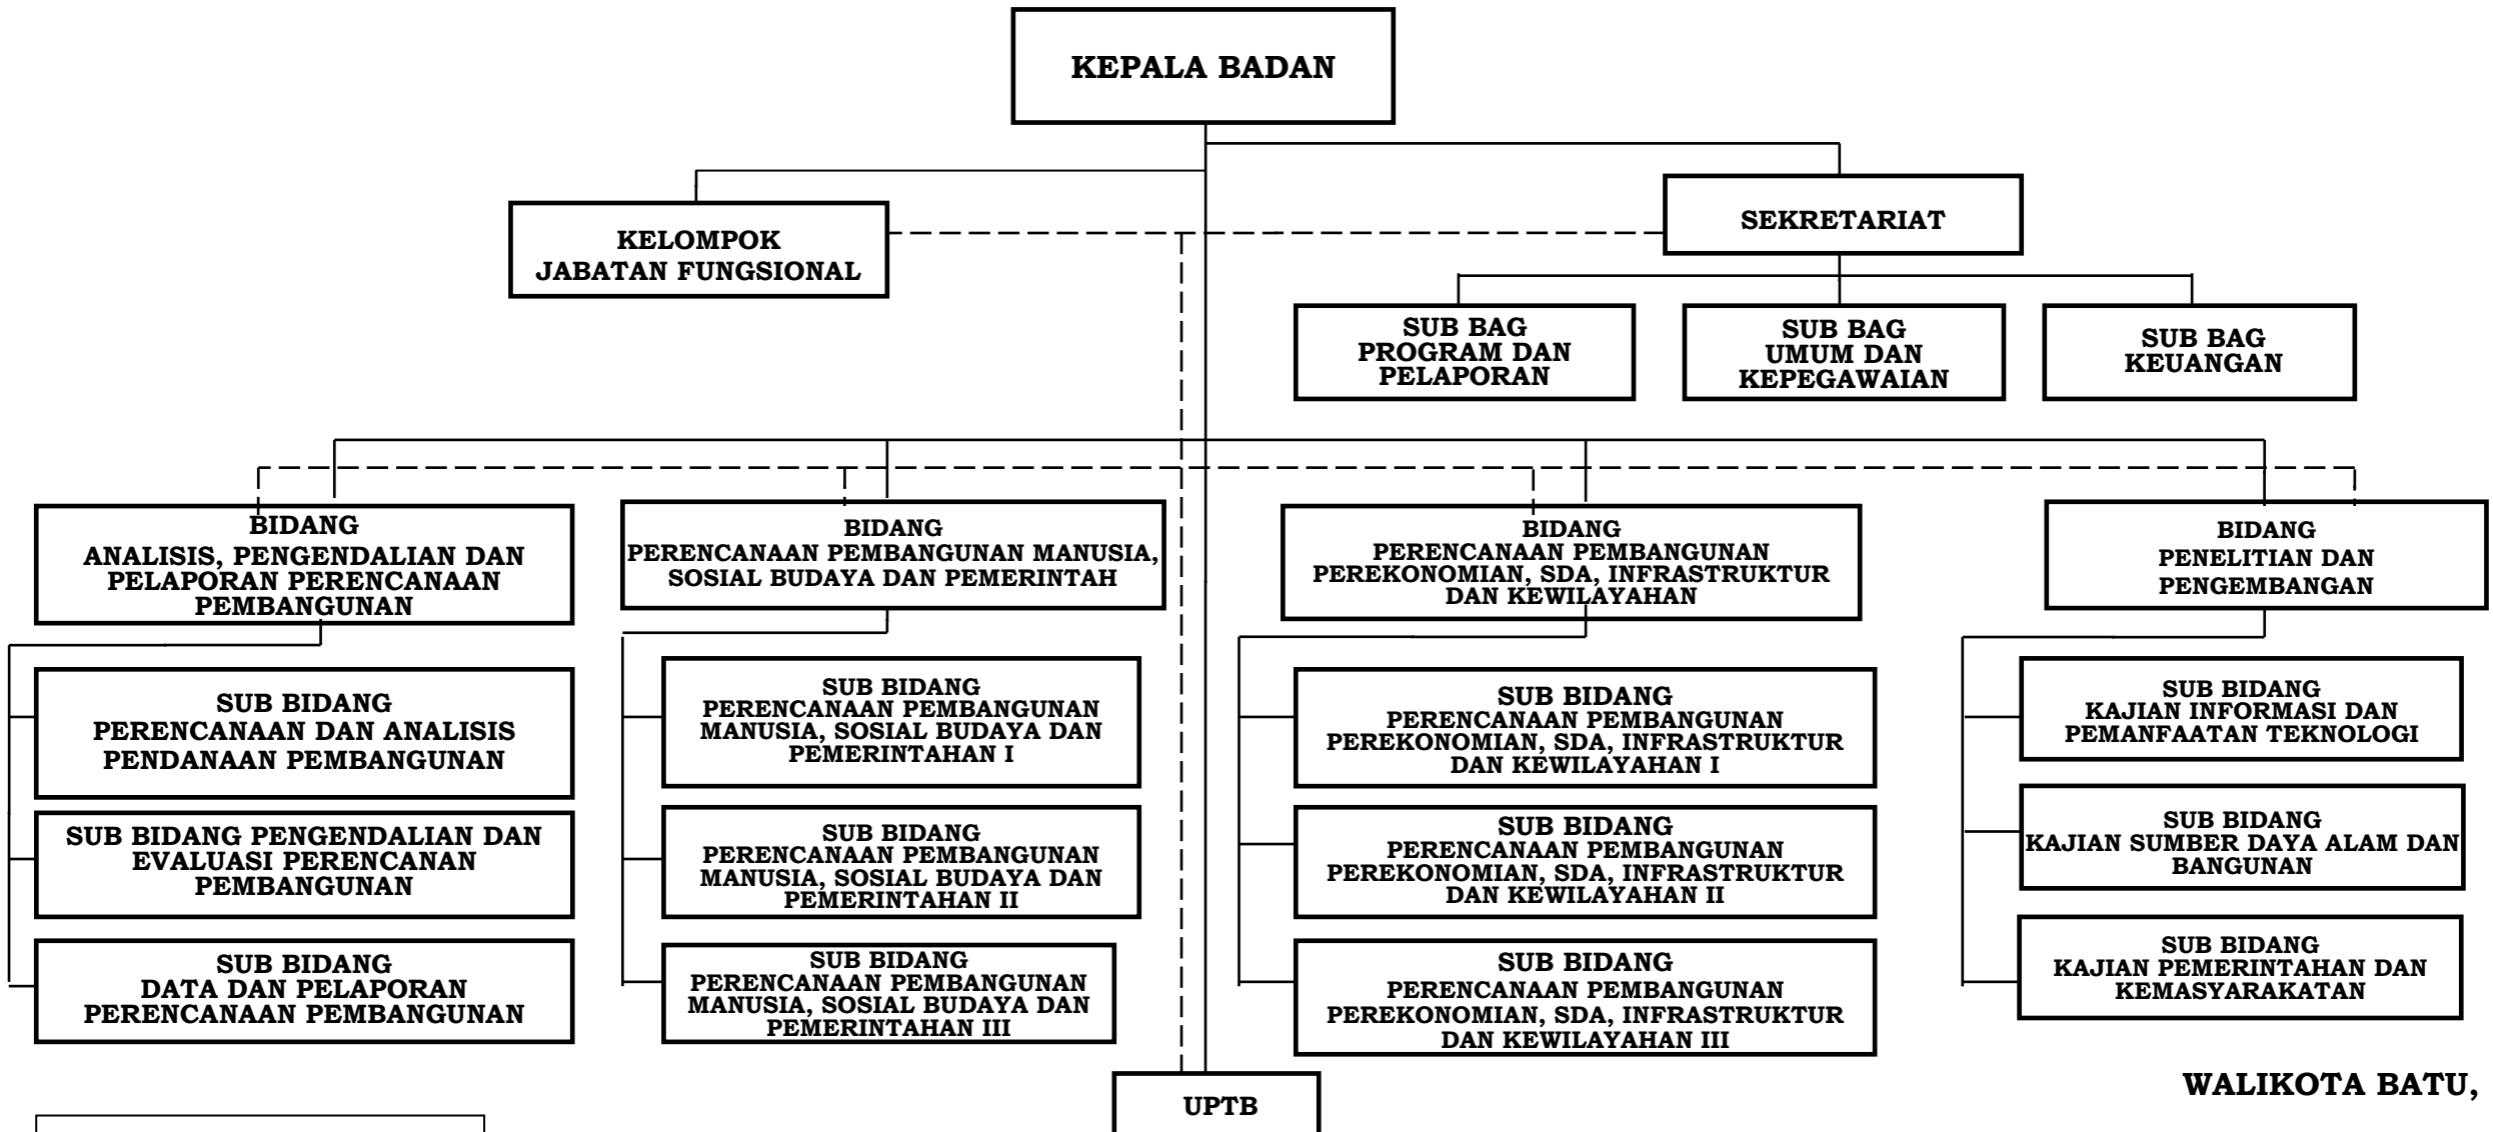

**BAGAN STRUKTUR ORGANISASI
BADAN PERENCANAAN PEMBANGUNAN, PENELITIAN DAN PENGEMBANGAN DAERAH KOTA BATU**

GARIS KOMANDO —————
GARIS KOORDINASI - - - - -

WALIKOTA BATU,

TTD

EDDY RUMPOKO